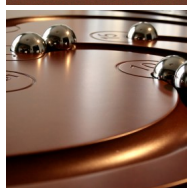

Luxe ? 70

spiral-bois-luxe-70.jpg

Une pièce maitresse qui va vous bluffer !! Bienvenue dans l'univers du jeu surdimensionné. Des trajectoires plus longues, des billes plus lourdes pour un dosage plus fin... Avec le Luxe, l'adresse devient le maître mot, une maîtrise parfaite du geste. Si vous recherchez la précision, l'animation entre amis ou en famille, vous y êtes !!! Excellent pour les adeptes de billards.

Des trajectoires plus longues, des billes plus lourdes pour un dosage plus fin...

Avec le Luxe, l'adresse devient le maître mot, une maîtrise parfaite du geste. Si vous recherchez la précision, l'animation entre amis ou en famille, vous y êtes !!! Excellent pour les adeptes de billards.

Plateau circulaire bois brun

Matière : Bois MDF

Spiral Luxe bois

? : 70 cm
Poids : 3,5 Kg
Épaisseur : 19 mm
6 billes acier (? 30,16 mm)

Lot de 1

Commentaires des clients

Il n'y a pas encore de commentaire sur ce produit.